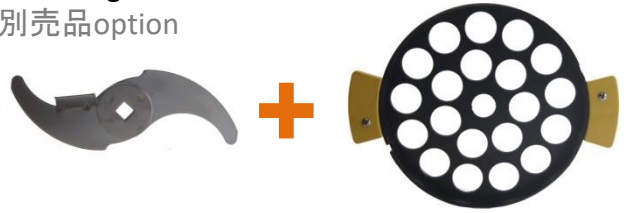

粗
Large

1枚刃 Single blade
*別売品option

フィルター 荒目 Large filter
*標準付属品 standard accessory

2枚刃 Double blade
*標準付属品 standard accessory

フィルター 荒目 Large filter
*標準付属品 standard accessory

2枚刃 Double blade
*標準付属品 standard accessory

フィルター 中目 Medium filter
*標準付属品 standard accessory

2枚刃 Double blade
*標準付属品 standard accessory

フィルター 細目 Fine filter
*標準付属品 standard accessory

細
Fine

2枚刃 Double blade
*標準付属品 standard accessory

極細目 Superfine filter
*別売品 Option