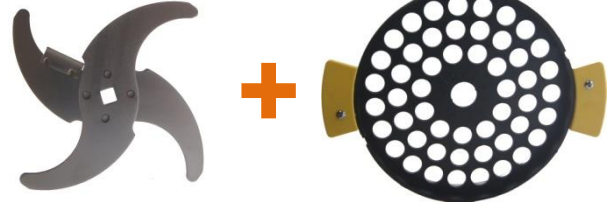

粗
Large

1枚刃 Single blade
*別売品option

フィルター 荒目 Large filter
*標準付属品 standard accessory

2枚刃 Double blade
*標準付属品 standard accessory

フィルター 荒目 Large filter
*標準付属品 standard accessory

2枚刃 Double blade
*標準付属品 standard accessory

フィルター 中目 Medium filter
*標準付属品 standard accessory

2枚刃 Double blade
*標準付属品 standard accessory

フィルター 細目 Fine filter
*標準付属品 standard accessory

細
Fine

2枚刃 Double blade
*標準付属品 standard accessory

極細目 Superfine filter
*別売品 Option