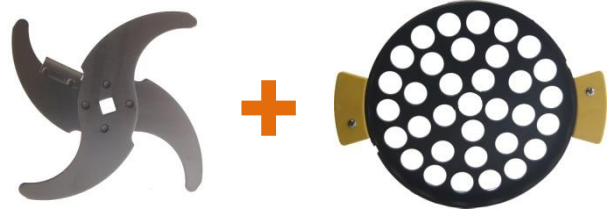

粗
Large

1枚刃 Single blade
*別売品option

フィルター 荒目 Large filter
*標準付属品 standard accessory

2枚刃 Double blade
*標準付属品 standard accessory

フィルター 荒目 Large filter
*標準付属品 standard accessory

2枚刃 Double blade
*標準付属品 standard accessory

フィルター 中目 Medium filter
*標準付属品 standard accessory

2枚刃 Double blade
*標準付属品 standard accessory

フィルター 細目 Fine filter
*標準付属品 standard accessory

細
Fine

2枚刃 Double blade
*標準付属品 standard accessory

極細目 Superfine filter
*別売品 Option