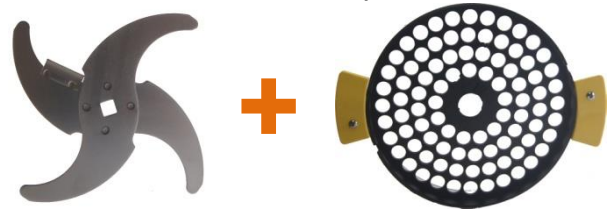

粗
Large

1枚刃 Single blade
*別売品option

フィルター 荒目 Large filter
*標準付属品 standard accessory

2枚刃 Double blade
*標準付属品 standard accessory

フィルター 荒目 Large filter
*標準付属品 standard accessory

2枚刃 Double blade
*標準付属品 standard accessory

フィルター 中目 Medium filter
*標準付属品 standard accessory

2枚刃 Double blade
*標準付属品 standard accessory

フィルター 細目 Fine filter
*標準付属品 standard accessory

細
Fine

2枚刃 Double blade
*標準付属品 standard accessory

極細目 Superfine filter
*別売品 Option